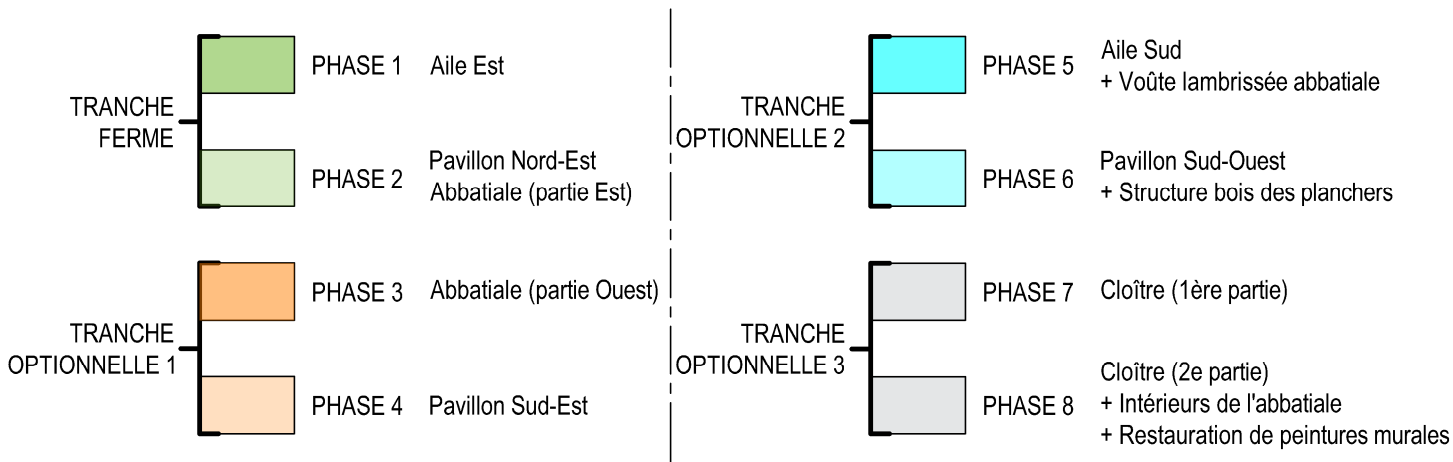

**PHASAGE**

<b>44 - La Chapelle Launay - Abbaye de Blanche Couronne</b>	<b>Restauration générale</b>	Juillet 2018	<b>PRO</b>
<b>PHASAGE DES TRAVAUX - PLAN DE TOITURE</b>	<b>ÉTAT EXISTANT</b>	Échelle graphique	
Maîtrise d'ouvrage : MAIRIE DE LA CHAPELLE LAUNAY - 2, place de l'église 44260 La Chapelle Launay - Tél. : 02 40 58 33 05 - E-mail : lachapellelaunay.mairie@wanadoo.fr Maîtrise d'œuvre : Pascal PRUNET, A.C.M.H. - 66, rue des Binelles 92310 SÈVRES - Tél. : 01 46 26 75 62 - Fax : 01 46 26 21 72 - E-mail : prUNET.architecture@wanadoo.fr			